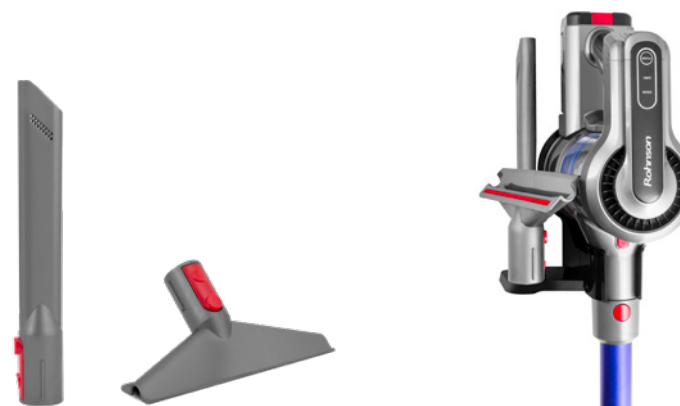

Absolutní volnost pohybu během úklidu. S vysavačem se snadno dostanete i na hůře přístupná místa.

Mini motorizovaný nástavec Power Brush

Vhodný k odstranění chlupů a prachu z pohovek, matrací, schodišť a jiných menších ploch.

Nástěnný držák

Vysavač lze uložit do nástěnného držáku, takže je vždy po ruce a ihned připraven k úklidu.

Bohaté příslušenství

2 extra hubice – štěrbinová hubice s kartáčem a kombinovaná hubice jsou uloženy v nástěnném držáku.