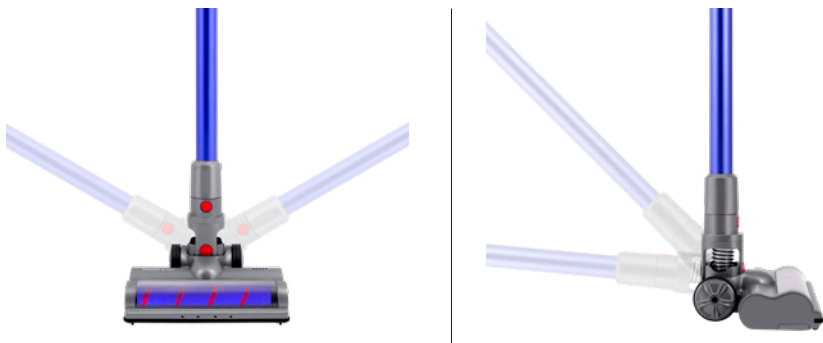

MAMBA one

Bez kabelový vysavač Rohson Mamba One M1 změni Váš každodenní život

- Akumulátorový tyčový vysavač umožňuje uklízet bez omezení, rychle, komfortně a efektivně bez neustálého přepojování napájecího kabelu
- Vysoký sací výkon a účinný sběr nečistot ze všech povrchů snižuje dobu potřebnou k úklidu
- Promyšlený design a ergonomie usnadňují ovládání a manévrování s vysavačem
- Sada praktického příslušenství včetně hubice na potahy Power Brush s motorizovaným kartáčem

Nezastavitelná síla cyklóny separuje nečistoty s vysokou účinností. Sací výkon zůstává stejný po celou dobu úklidu.

2 motorizované hubice pro jakýkoli povrch

Podlahové hubice mají vestavěné LED osvětlení pro detekci prachu a nečistot i na těch nejtmařejších místech, což usnadňuje úklid zejména pod nábytkem.

Štětinový rotační kartáč pro hloubkové čištění koberců a rohoží.

Měkký nástavec pro dokonalé čištění citlivých povrchů, jako jsou dřevěné podlahy.

Inovativní akustický design

Minimalizuje hlučnost a nepříjemný zvuk, jaký vydávají běžné vysavače.

Pokročilý HEPA filtr

Výstupní filtr HEPA zachycuje i ten nejmenější prach a chrání před ním vás i vaši rodinu. Hrubší nečistoty jsou separovány jak cyklonovou jednotkou, tak kovovým filtrem.

Pohodlí a flexibilita