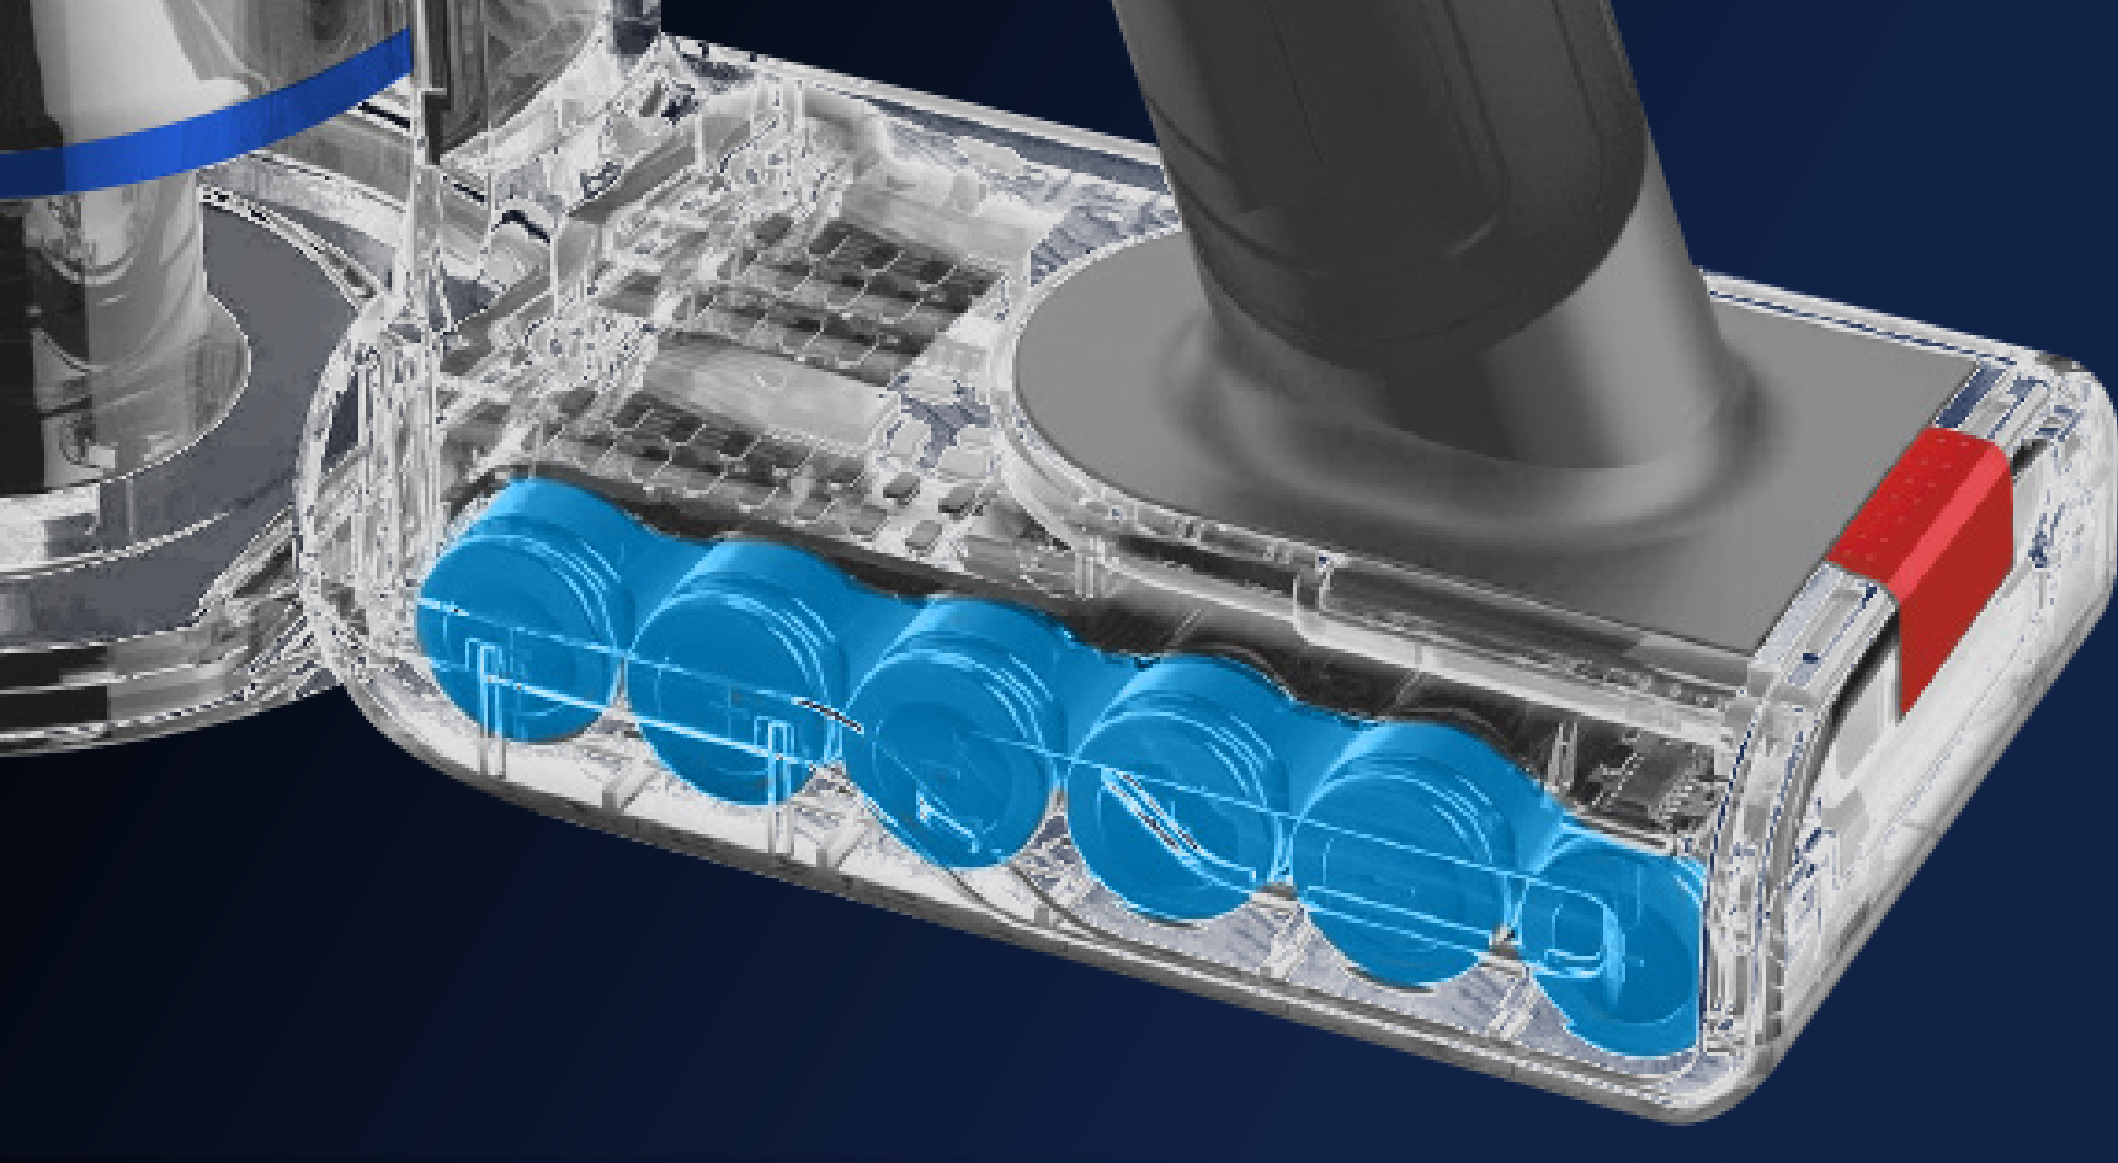

Kvalitní a spolehlivá lithium - iontová baterie 29,6 V

Výdrž až 40 minut na jedno nabití vám umožňuje důkladně uklidit celou domácnost, a to za poloviční čas ve srovnání s klasickými vysavači.