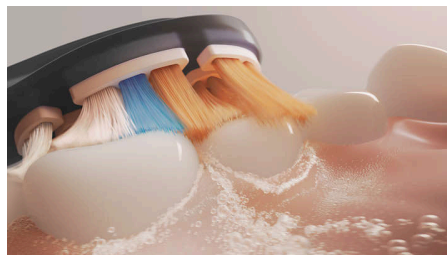

Spolehlivé čištění zubů se Sonicare

Vyzkoušejte čištění, jaké si už zvolily miliony lidí. Zubní kartáčky Philips Sonicare čistí jemně, ale přesto účinně a pečují o vaše zuby a dásně pomocí až 62 000 pohybů vláken. Dynamické působení tekutiny podporuje čistící výkon vláken tím, že vhání tekutinu hluboko do mezizubních prostor a podél linie dásní.