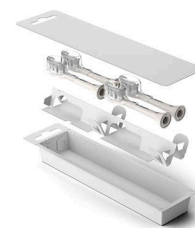

Obaly na bázi papíru

Všechny naše kartáčkové hlavice se dodávají v obalech na bázi papíru, které lze na dostupných místech recyklovat.