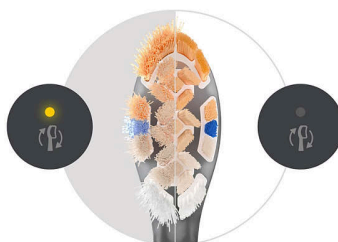

Připomenutí výměny

Věděli jste, že kartáčkové hlavice po třech měsících ztrácí na účinnosti? Zubní specialisté doporučují kartáčkovou hlavici pravidelně měnit, a proto jsou zubní kartáčky Philips Sonicare vybaveny technologií BrushSync. Ta sleduje, jak často a jak silně si zuby čistíte, a jakmile nastane čas na výměnu kartáčkové hlavice, upozorní vás.

HX9096/88