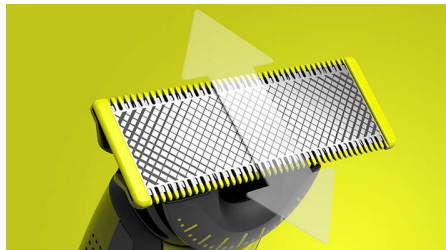

Inovativní břit 360

Inovativní břit 360 se může ohýbat ve všech směrech a přizpůsobit se křivkám obličeje. Konstrukce umožňuje konstantní kontakt s pokožkou a její kontrolu. Snadno zastříhujete a holíte obtížně dosažitelné oblasti – několika tahy a velkým pohodlím.

Dejte tomu tvar

Vytvarujte přesné linie díky dvoustrannému břítu. Holit můžete v obou směrech, abyste měli lepší přehled a mohli jste sledovat každý vlas, který stříháte. Vyladte si svůj styl za pár vteřin!

Oholte to

OneBlade neholí tak blízko pokožky jako tradiční žiletka, takže vám nepodráždí pokožku. V jakémkoli směru si jednoduše oholíte vousy jakékoli délky.

Dvoustranný břit

OneBlade kopíruje obrysy vaší tváře a umožňuje jednoduše a pohodlně zastříhovat a holit všechny části obličeje. Dodejte dvoustranným břítem svému vzhledu styl a pohybem břítu v kterémkoli směru vytvořte čisté linie.