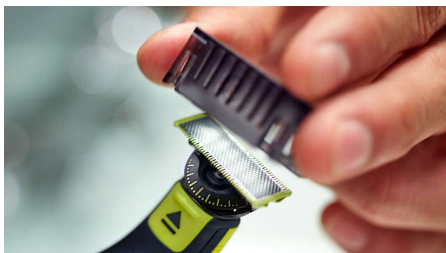

Zastříhnutí

Zastříhnete si vous na přesnou délku strniště s pomocí jednoho ze 3 hřebenů pro strniště v balení. Jednomilimetrovým pro jednodenní strniště, 3mm pro zastřížení nakrátko a 5mm pro dlouhé strniště.