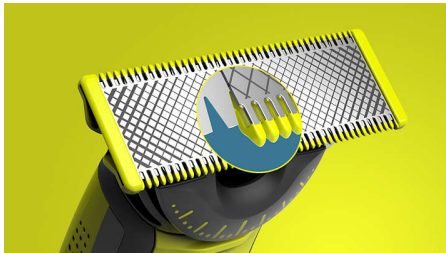

Ostré okraje

- Dejte tomu tvar

Rovnoměrné zastřížení

- 3 nasazovací nástavce na strniště (1, 3, 5mm)
- Jedinečná technologie OneBlade

Přednosti

Jedinečná technologie OneBlade

Philips OneBlade je vybaven revoluční technologií pro péči o pokožku tváře. Dokáže oholit vousy všech délek. Díky systému dvojí ochrany, hladké povrchové úpravě v kombinaci se zaoblenými hroty je holení snadnější a pohodlnější. Technologie holení představuje rychle se pohybující ostří (12 000 pohybů za minutu), které je účinné i pro delší vousy.

Inovativní břit 360

Inovativní břit 360 se může ohýbat ve všech směrech a přizpůsobit se křivkám obličeje. Konstrukce umožňuje konstantní kontakt s pokožkou a její kontrolu. Snadno zastříhujete a holíte obtížně dosažitelné oblasti – několika tahy a velkým pohodlím.

Dejte tomu tvar

Vytvarujte přesné linie díky dvoustrannému břítu. Holit můžete v obou směrech, abyste měli lepší přehled a mohli jste sledovat každý vlas, který stříháte. Vyladte si svůj styl za pár vteřin!

Oholte to

OneBlade neholí tak blízko pokožky jako tradiční žiletka, takže vám nepodráždí pokožku. V jakémkoli směru si jednoduše oholíte vousy jakékoli délky.

Dvoustranný břit

OneBlade kopíruje obrysy vaší tváře a umožňuje jednoduše a pohodlně zastříhovat a holit všechny části obličeje. Dodejte dvoustranným břítem svému vzhledu styl a pohybem břítu v kterémkoli směru vytvořte čisté linie.