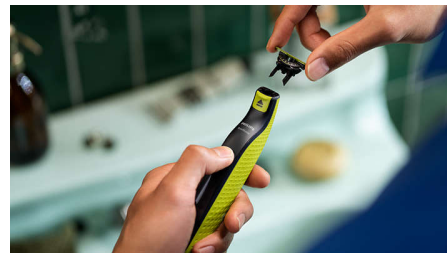

Břit, který se jen tak nez tupí

Odolný břit z nerezové oceli, který vydrží až 4 měsíce*, udržuje pocit hladkého oholení. Když se na břítu zobrazí indikátor výměny, tedy ikona vysunutí, jeho výkon už nemusí být optimální. K dosažení perfektního oholení je načase břit vyměnit.