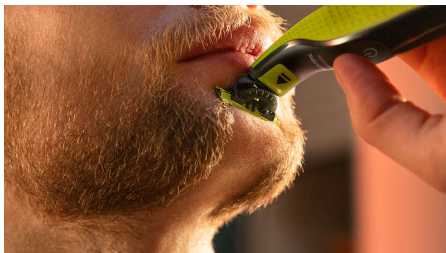

Snadné použití

- Plně vodotěsný
- Dlouhá životnost baterie
- Vytvářejte přesné hrany a ostré linie
- Nabíjejte kdykoli, kdekoli
- Břit, který se jen tak neztupí

Komfortní oholení

- Oholte to
- Inovativní břit 360

Ostré okraje

- Dejte tomu tvar

Rovnoměrné zastřížení

- 3 nasazovací nástavce na strniště (1, 3, 5mm)
- Jedinečná technologie OneBlade

Přednosti

Jedinečná technologie OneBlade

Philips OneBlade je vybaven revoluční technologií pro péči o pokožku tváře. Dokáže oholit vousy všech délek. Díky systému dvojí ochrany, hladké povrchové úpravě v kombinaci se zaoblenými hroty je holení snadnější a pohodlnější. Technologie holení představuje rychle se pohybující ostří (12 000 pohybů za minutu), které je účinné i pro delší vousy.

Inovativní břit 360

Inovativní břit 360 se může ohýbat ve všech směrech a přizpůsobit se křivkám obličeje. Konstrukce umožňuje konstantní kontakt s pokožkou a její kontrolu. Snadno zastříhujete a holíte obtížně dosažitelné oblasti – několika tahy a velkým pohodlím.

Oholte to

OneBlade neholí tak blízko pokožky jako tradiční žiletka, takže vám nepodráždí pokožku. V jakémkoli směru si jednoduše oholíte vousy jakékoli délky.

Dvoustranný břit

OneBlade kopíruje obrysy vaší tváře a umožňuje jednoduše a pohodlně zastříhovat a holit všechny části obličeje. Dodejte dvoustranným břítem svému vzhledu styl a pohybem břítu v kterémkoli směru vytvořte čisté linie.