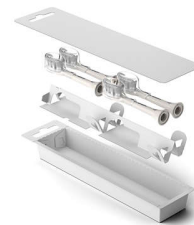

Obaly na bázi papíru

Všechny naše kartáčkové hlavice se dodávají v obalech na bázi papíru, které lze na dostupných místech recyklovat.