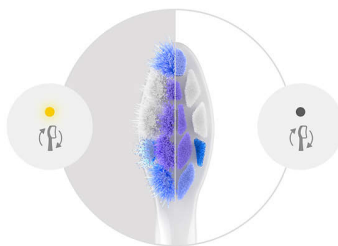

Rozlučte se s plakem

Tato kartáčková hlavice s více než 3 000 hustě osazenými vlákny pomáhá odstranit až 10x více plaku než manuální zubní kartáček, a to i na těžko přístupných místech.

Spolehlivé čištění zubů se Sonicare

Vyzkoušejte čištění, jaké si už zvolily miliony lidí. Zubní kartáčky Philips Sonicare čistí jemně, ale přesto účinně, a pečují o vaše zuby a dásně

pomocí až 62 000 pohybů vláken. Působení tekutiny Sonicare podporuje čisticí výkon vláken tím, že vhání tekutinu hluboko do mezizubních prostor a podél linie dásní.

Klinicky testováno

Všechny kartáčkové hlavice Philips Sonicare jsou pečlivě navrženy a klinicky testovány. Můžete si tak být jisti, že splňují nejvyšší standard kvality, bezpečnosti a výkonnosti.

Připomenutí výměny