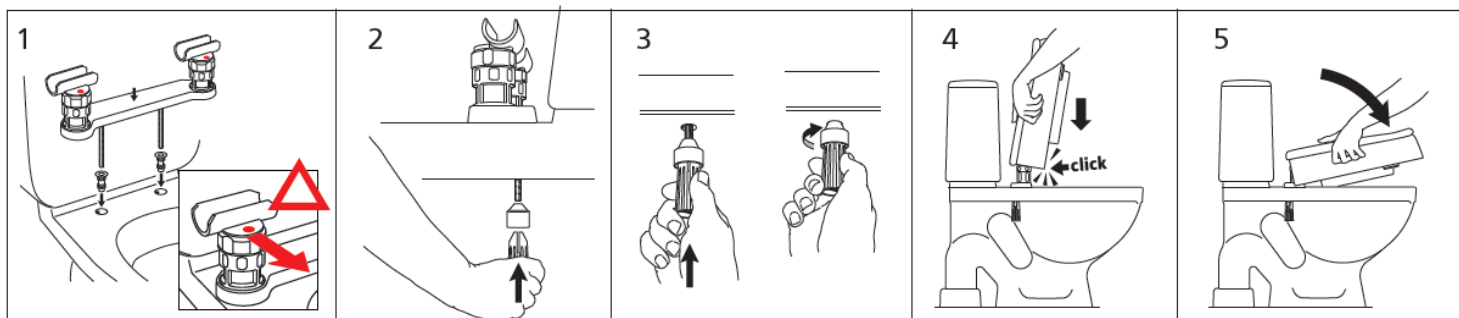

Montáž / Mounting