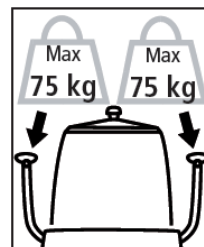

Nastavení úhlu sedu / Angled fitting

Opěrky rukou / Armrest

Pevná montáž / Fixed mounting

Čištění a údržba / Maintenance and cleaning

Bezpečnost / Safety

Příslušenství

- Bloky pro nastavení výšky 14 cm
- Područky (pár)
- Vzpěra

Accessories

- Blocks for 14 cm elevation.
- Armrest kit. Supplied in pairs.
- Crossbar