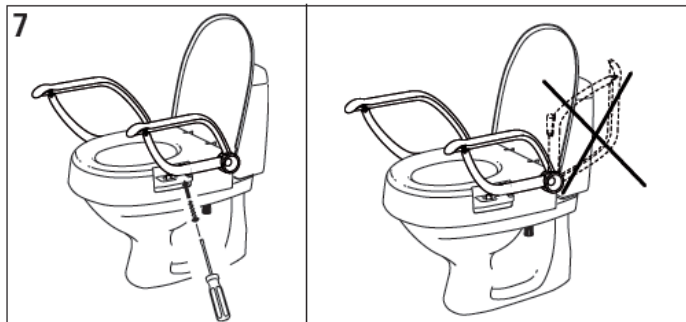

Základní informace

CLOO je výškově nastavitelný toaletní nástavec, který je bezpečně připevněn k toaletní míse. Standardně je dodáván pro zvýšení sedu o 10 cm. Jednoduchou úpravou lze zvýšení sedu přenastavit na 6 nebo 14 cm. Pokud jsou součástí balení opěrky rukou, nejsou k nástavci předem namontovány. Cloo může být nastaven i s náklonem.

Záruka: Na materiál a výrobní vady je poskytována záruka 5 let. Vadný nebo poškozený výrobek se nesmí používat.

General information

CLOO is a height-adjustable toilet seat raiser that is fixed securely to the toilet. It is supplied with a 10 cm elevation. There is possibility to adjust the height to 6 or 14 cm. When armrests are included in the kit, these are not supplied already fitted. Cloo can also be fitted at an angle.

Nastavení úhlu sedu / Angled fitting

Opěrky rukou / Armrest

Pevná montáž / Fixed mounting

Čištění a údržba / Maintenance and cleaning

Bezpečnost / Safety

Příslušenství

- Bloky pro nastavení výšky 14 cm
- Područky (pár)
- Vzpěra