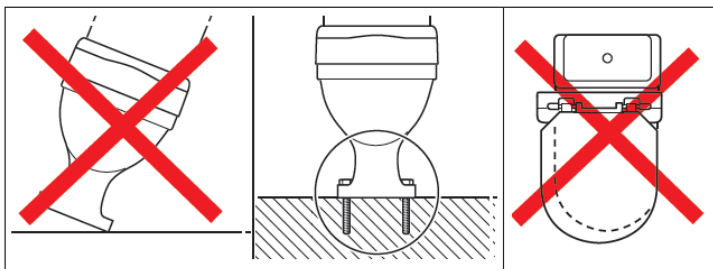

Záruka: Na materiál a výrobní vady je poskytována záruka 5 let. Vadný nebo poškozený výrobek se nesmí používat.

General information

CLOO is a height-adjustable toilet seat raiser that is fixed securely to the toilet. It is supplied with a 10 cm elevation. There is possibility to adjust the height to 6 or 14 cm. When armrests are included in the kit, these are not supplied already fitted. Cloo can also be fitted at an angle.

Nastavení úhlu sedu / Angled fitting

Opěrky rukou / Armrest

Pevná montáž / Fixed mounting

Čištění a údržba / Maintenance and cleaning

Bezpečnost / Safety

Příslušenství

- Bloky pro nastavení výšky 14 cm
- Područky (pár)
- Vzpěra