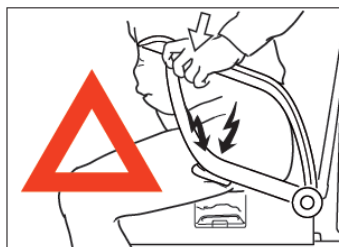

Záruka: Na materiál a výrobní vady je poskytována záruka 5 let. Vadný nebo poškozený výrobek se nesmí používat.

General information

CLOO is a height-adjustable toilet seat raiser that is fixed securely to the toilet. It is supplied with a 10 cm elevation. There is possibility to adjust the height to 6 or 14 cm. When armrests are included in the kit, these are not supplied already fitted. Cloo can also be fitted at an angle.

Nastavení úhlu sedu / Angled fitting

Opěrky rukou / Armrest

Pevná montáž / Fixed mounting

Čištění a údržba / Maintenance and cleaning

Bezpečnost / Safety

Příslušenství

- Bloky pro nastavení výšky 14 cm
- Područky (pár)
- Vzpěra