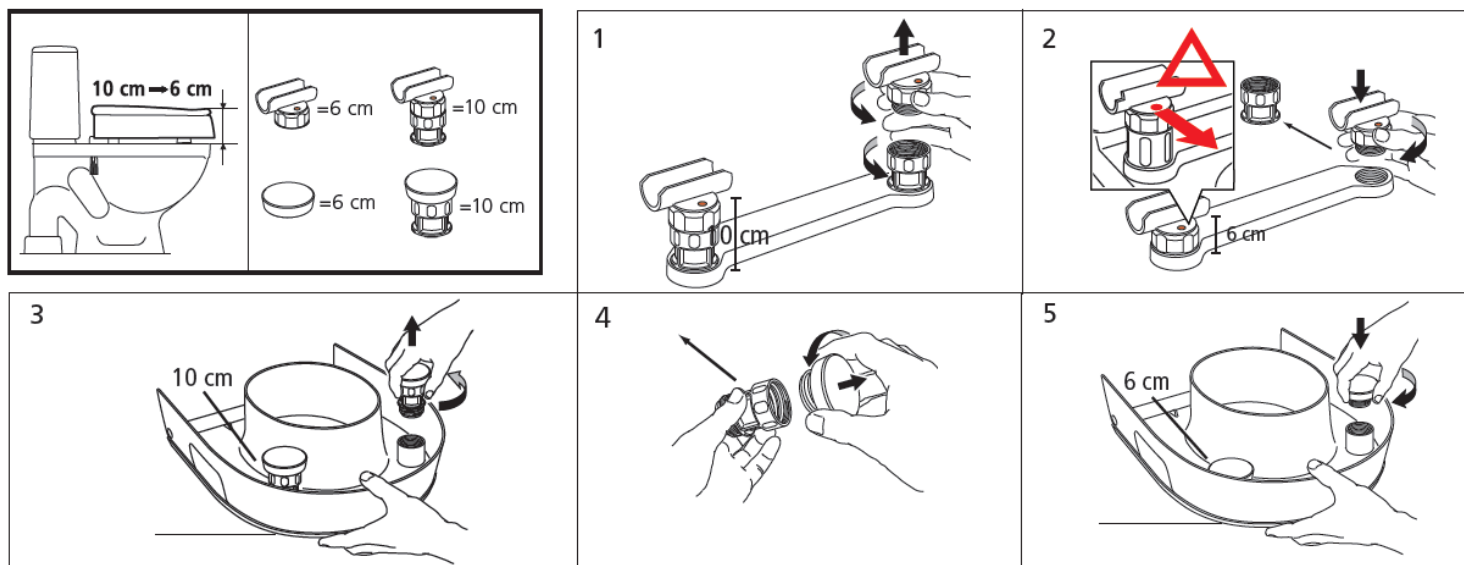

Základní informace

CLOO je výškově nastavitelný toaletní nástavec, který je bezpečně připevněn k toaletní míse. Standardně je dodáván pro zvýšení sedu o 10 cm. Jednoduchou úpravou lze zvýšení sedu přenastavit na 6 nebo 14 cm. Pokud jsou součástí balení opěrky rukou, nejsou k nástavci předem namontovány. Cloo může být nastaven i s náklonem.

Záruka: Na materiál a výrobní vady je poskytována záruka 5 let. Vadný nebo poškozený výrobek se nesmí používat.

General information

CLOO is a height-adjustable toilet seat raiser that is fixed securely to the toilet. It is supplied with a 10 cm elevation. There is possibility to adjust the height to 6 or 14 cm. When armrests are included in the kit, these are not supplied already fitted. Cloo can also be fitted at an angle.

Nastavení úhlu sedu / Angled fitting

Opěrky rukou / Armrest

Pevná montáž / Fixed mounting

Čištění a údržba / Maintenance and cleaning

Bezpečnost / Safety

Příslušenství

- Bloky pro nastavení výšky 14 cm
- Područky (pár)
- Vzpěra