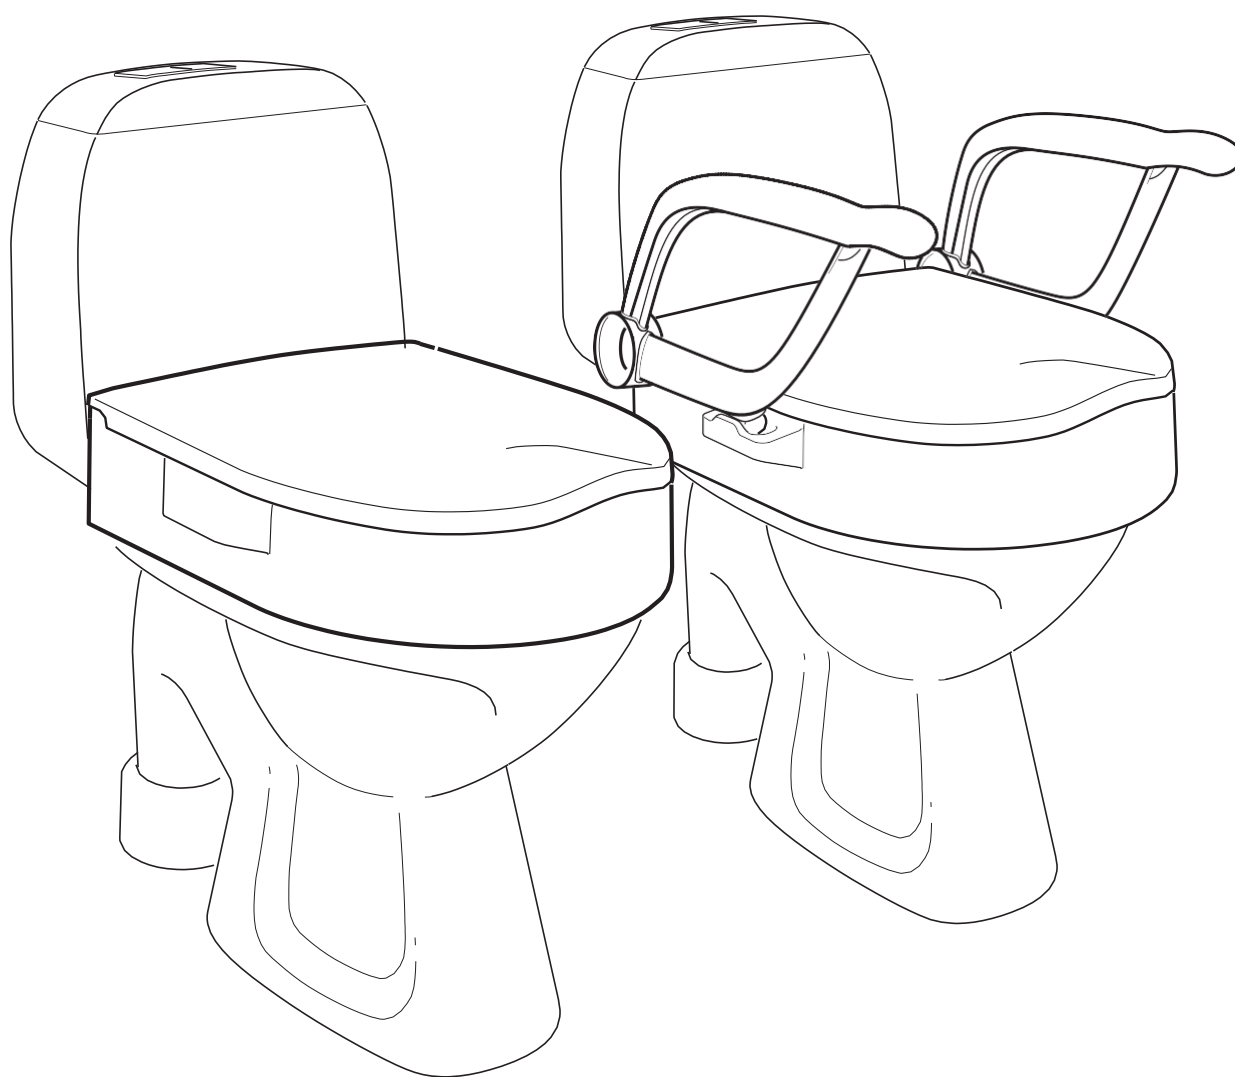

Cloo

etac®

Návod k použití / Manual

2013-02-27

VÝROBCE

Etac Supply Center AB
Langgatan 12
Box 203, 334 24 Anderstorp Sweden
tel +46 371 58 73 00
fax +46 371 58 73 90
www.etac.com

DISTRIBUCE A SERVIS

MEYRA ČR s.r.o.
Hrusická 2538/5
141 00 Praha 4 - Spořilov
tel.: +420 272 761 102
www.meyra.cz