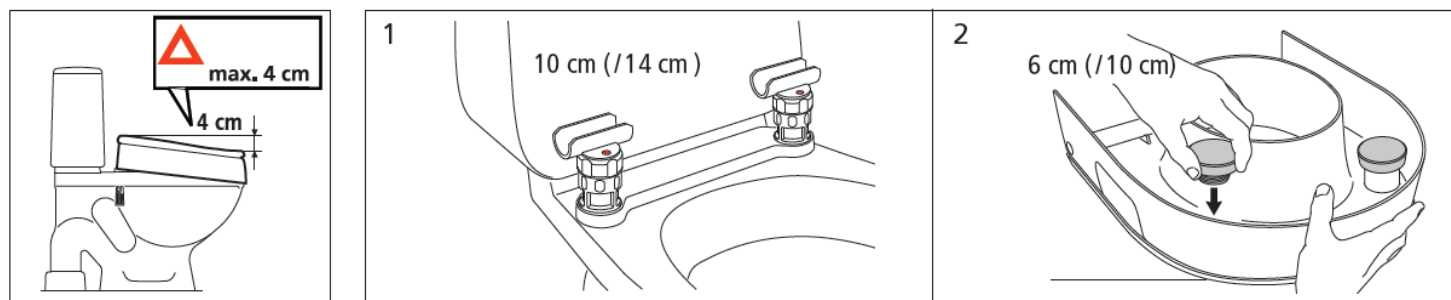

Základní informace

CLOO je výškově nastavitelný toaletní nástavec, který je bezpečně připevněn k toaletní míse. Standardně je dodáván pro zvýšení sedu o 10 cm. Jednoduchou úpravou lze zvýšení sedu přenastavit na 6 nebo 14 cm. Pokud jsou součástí balení opěrky rukou, nejsou k nástavci předem namontovány. Cloo může být nastaven i s náklonem.

Záruka: Na materiál a výrobní vady je poskytována záruka 5 let. Vadný nebo poškozený výrobek se nesmí používat.

General information

CLOO is a height-adjustable toilet seat raiser that is fixed securely to the toilet. It is supplied with a 10 cm elevation. There is possibility to adjust the height to 6 or 14 cm. When armrests are included in the kit, these are not supplied already fitted. Cloo can also be fitted at an angle.

Warranty: 5 year warranty against material and manufacturing defects. A defective product must not be used.

Zvolení výšky / Choosing your height

Montáž / Mounting

Nastavení výšky sedu / Height adjustment

Nastavení úhlu sedu / Angled fitting

Opěrky rukou / Armrest

Pevná montáž / Fixed mounting

Čištění a údržba / Maintenance and cleaning

Bezpečnost / Safety

Příslušenství

- Bloky pro nastavení výšky 14 cm
- Područky (pár)
- Vzpěra