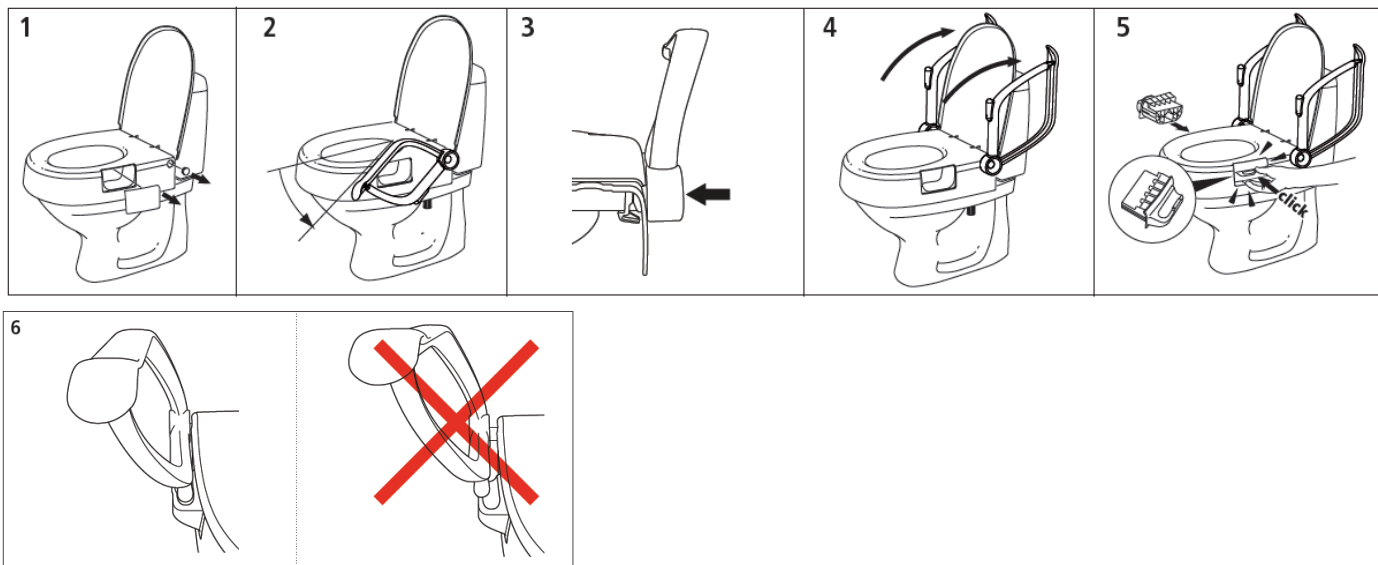

Základní informace

CLOO je výškově nastavitelný toaletní nástavec, který je bezpečně připevněn k toaletní míse. Standardně je dodáván pro zvýšení sedu o 10 cm. Jednoduchou úpravou lze zvýšení sedu přenastavit na 6 nebo 14 cm. Pokud jsou součástí balení opěrky rukou, nejsou k nástavci předem namontovány. Cloo může být nastaven i s náklonem.

Záruka: Na materiál a výrobní vady je poskytována záruka 5 let. Vadný nebo poškozený výrobek se nesmí používat.

General information

CLOO is a height-adjustable toilet seat raiser that is fixed securely to the toilet. It is supplied with a 10 cm elevation. There is possibility to adjust the height to 6 or 14 cm. When armrests are included in the kit, these are not supplied already fitted. Cloo can also be fitted at an angle.

Warranty: 5 year warranty against material and manufacturing defects. A defective product must not be used.

Zvolení výšky / Choosing your height

Montáž / Mounting

Nastavení výšky sedu / Height adjustment

Nastavení úhlu sedu / Angled fitting

Opěrky rukou / Armrest

Pevná montáž / Fixed mounting

Čištění a údržba / Maintenance and cleaning

Bezpečnost / Safety

Příslušenství

- Bloky pro nastavení výšky 14 cm
- Područky (pár)
- Vzpěra