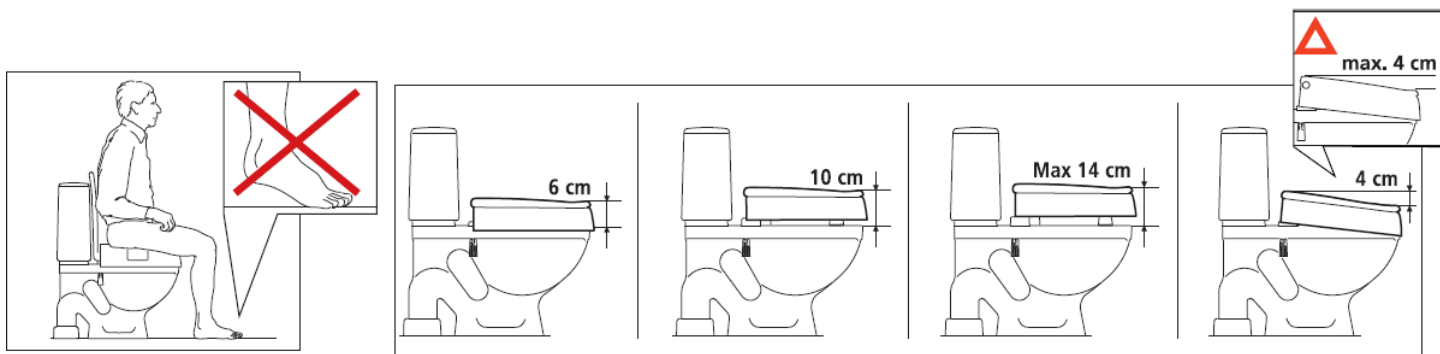

Základní informace

CLOO je výškově nastavitelný toaletní nástavec, který je bezpečně připevněn k toaletní míse. Standardně je dodáván pro zvýšení sedu o 10 cm. Jednoduchou úpravou lze zvýšení sedu přenastavit na 6 nebo 14 cm. Pokud jsou součástí balení opěrky rukou, nejsou k nástavci předem namontovány. Cloo může být nastaven i s náklonem.

Záruka: Na materiál a výrobní vady je poskytována záruka 5 let. Vadný nebo poškozený výrobek se nesmí používat.

General information

CLOO is a height-adjustable toilet seat raiser that is fixed securely to the toilet. It is supplied with a 10 cm elevation. There is possibility to adjust the height to 6 or 14 cm. When armrests are included in the kit, these are not supplied already fitted. Cloo can also be fitted at an angle.

Warranty: 5 year warranty against material and manufacturing defects. A defective product must not be used.

Zvolení výšky / Choosing your height