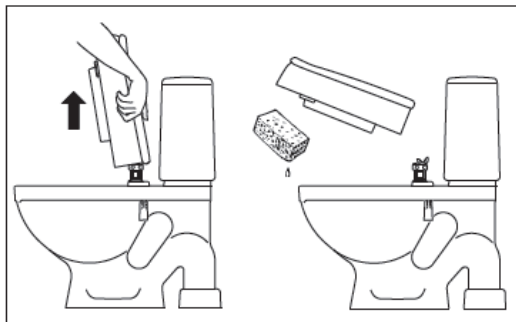

Základní informace

CLOO je výškově nastavitelný toaletní nástavec, který je bezpečně připevněn k toaletní míse. Standardně je dodáván pro zvýšení sedu o 10 cm. Jednoduchou úpravou lze zvýšení sedu přenastavit na 6 nebo 14 cm. Pokud jsou součástí balení opěrky rukou, nejsou k nástavci předem namontovány. Cloo může být nastaven i s náklonem.

Záruka: Na materiál a výrobní vady je poskytována záruka 5 let. Vadný nebo poškozený výrobek se nesmí používat.

General information

CLOO is a height-adjustable toilet seat raiser that is fixed securely to the toilet. It is supplied with a 10 cm elevation. There is possibility to adjust the height to 6 or 14 cm. When armrests are included in the kit, these are not supplied already fitted. Cloo can also be fitted at an angle.

Nastavení úhlu sedu / Angled fitting

Opěrky rukou / Armrest

Pevná montáž / Fixed mounting

Čištění a údržba / Maintenance and cleaning

Bezpečnost / Safety

Příslušenství

- Bloky pro nastavení výšky 14 cm
- Područky (pár)
- Vzpěra