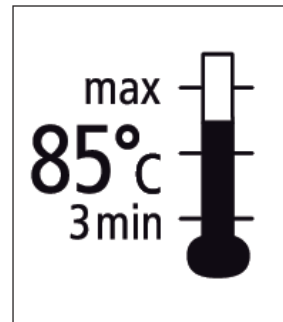

Záruka: Na materiál a výrobní vady je poskytována záruka 5 let. Vadný nebo poškozený výrobek se nesmí používat.

General information

CLOO is a height-adjustable toilet seat raiser that is fixed securely to the toilet. It is supplied with a 10 cm elevation. There is possibility to adjust the height to 6 or 14 cm. When armrests are included in the kit, these are not supplied already fitted. Cloo can also be fitted at an angle.

Nastavení úhlu sedu / Angled fitting

Opěrky rukou / Armrest

Pevná montáž / Fixed mounting

Čištění a údržba / Maintenance and cleaning

Bezpečnost / Safety

Příslušenství

- Bloky pro nastavení výšky 14 cm
- Područky (pár)
- Vzpěra