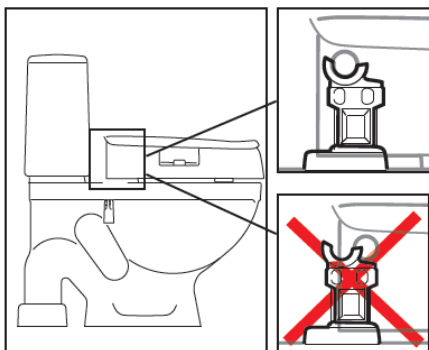

Základní informace

CLOO je výškově nastavitelný toaletní nástavec, který je bezpečně připevněn k toaletní míse. Standardně je dodáván pro zvýšení sedu o 10 cm. Jednoduchou úpravou lze zvýšení sedu přenastavit na 6 nebo 14 cm. Pokud jsou součástí balení opěrky rukou, nejsou k nástavci předem namontovány. Cloo může být nastaven i s náklonem.

Záruka: Na materiál a výrobní vady je poskytována záruka 5 let. Vadný nebo poškozený výrobek se nesmí používat.

General information

CLOO is a height-adjustable toilet seat raiser that is fixed securely to the toilet. It is supplied with a 10 cm elevation. There is possibility to adjust the height to 6 or 14 cm. When armrests are included in the kit, these are not supplied already fitted. Cloo can also be fitted at an angle.

Nastavení úhlu sedu / Angled fitting

Opěrky rukou / Armrest

Pevná montáž / Fixed mounting

Čištění a údržba / Maintenance and cleaning

Bezpečnost / Safety

Příslušenství

- Bloky pro nastavení výšky 14 cm
- Područky (pár)
- Vzpěra