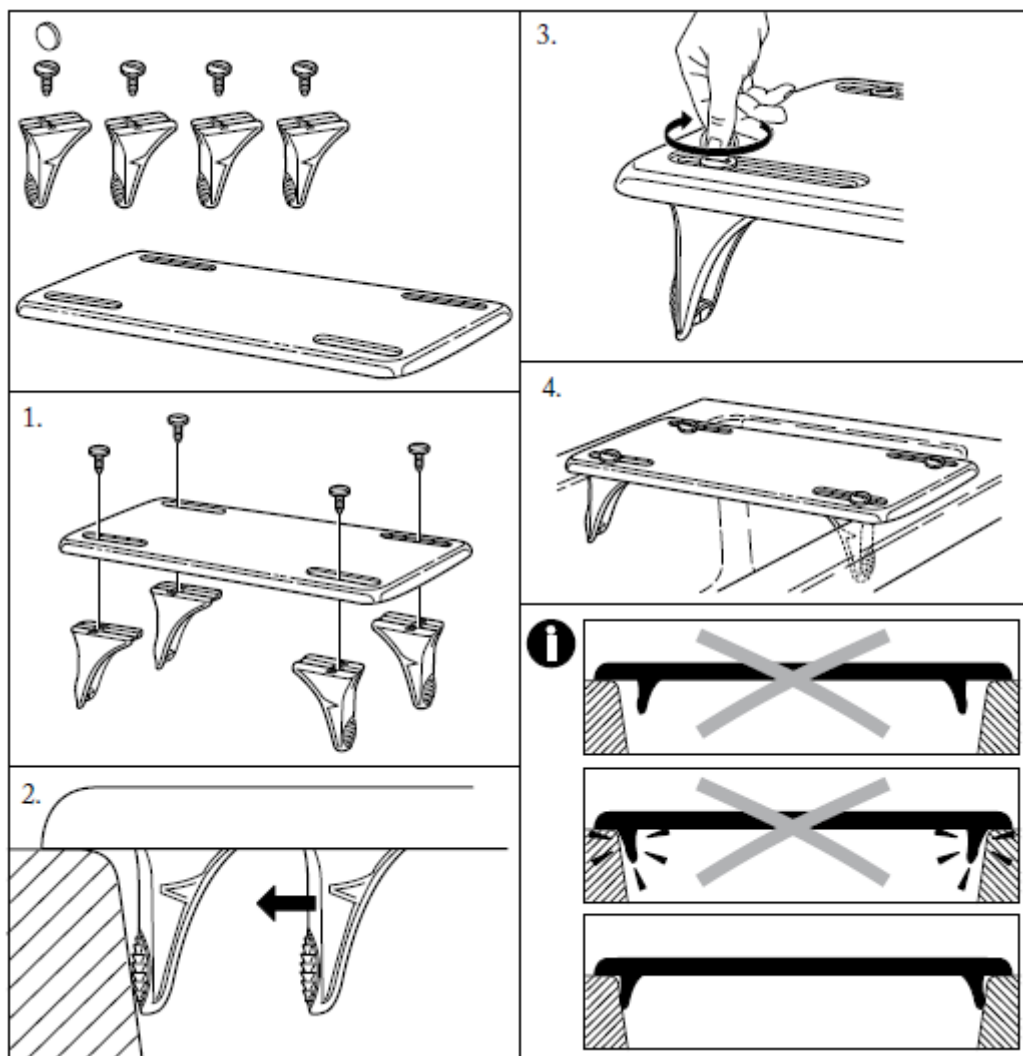

### Technická data / Technical data

- Délka / Length 68 / 73 cm
- Šířka / Width 30 cm
- Tloušťka / Thickness 2.8 cm
- Hmotnost / Weight 1.8 / 2.1 kg
- Nosnost / Max. user weight 200 kg
- Materiál / Material polypropylen, hliník / polypropylene, aluminium