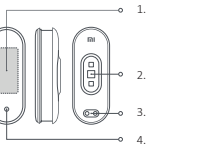

POPIS MI BAND 4/MI BAND 5

Mi Band 4