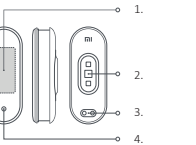

POPIS MI BAND 4/MI BAND 5

Mi Band 4