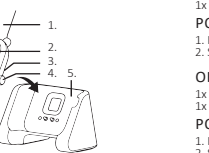

POPIS AMAZFIT BIP | S | LITE

OBSAH BALENÍ MI BAND 5

1x Mi Band 5
1x Nabíjecí kabel

POPIS ZAŘÍZENÍ

1. Dotykový displej
2. Snímač srdečního tepu
3. Nabíjecí kontakty
4. Tlačítko

OBSAH BALENÍ MI BAND 4

1x Mi Band 4
1x Nabíjecí kabel

POPIS ZAŘÍZENÍ

1. Dotykový displej
2. Snímač srdečního tepu
3. Nabíjecí kontakty
4. Tlačítko

OBSAH BALENÍ AMAZFIT BIP

1x Amazfit Bip
1x Nabíjecí dok

POPIS ZAŘÍZENÍ

1. Náramek
2. Dotykový displej
3. Snímač srdečního tepu
4. Tlačítko
5. Nabíjecí dok

OBSAH BALENÍ AMAZFIT S

1x Amazfit Bip S
1x Nabíjecí dok

POPIS ZAŘÍZENÍ

1. Náramek
2. Dotykový displej
3. Snímač srdečního tepu
4. Tlačítko
5. Nabíjecí dok

OBSAH BALENÍ AMAZFIT BIP LITE

1x Amazfit Bip Lite
1x Nabíjecí dok

POPIS ZAŘÍZENÍ

1. Náramek
2. Dotykový displej
3. Snímač srdečního tepu
4. Tlačítko
5. Nabíjecí dok

SPECIFIKACE

MI BAND 5

MI BAND 4

AMAZFIT BIP

AMAZFIT BIP LITE

AMAZFIT BIP

Hmotnost: 32 g
Materiál náramku: termoplastický elastomer
Nastavitelná délka: 110 + 85 mm
Kompatibilita: Android 4.4 / iOS 9.0 nebo novější
Displej: 1,28" reflexný LCD (barevný)
Kapacita baterie: Li-Ion 190 mAh
Provozní teplota: 0 až 40 °C
Voděodolnost: IP68
Konektivita: Bluetooth v4.0 BLE, GPS+Glonass
Kmitočtové pásmo: 2 402 – 2 480 MHz
Maximální radiofrekvenční výkon (EIRP): 0 dBm

AMAZFIT BIP S

Hmotnost: 31 g
Materiál náramku: termoplastický elastomer
Nastavitelná délka: 110 + 85 mm
Kompatibilita: Android 5.0 / iOS 10.0 nebo novější
Displej: 1,28" reflexný LCD (barevný)
Kapacita baterie: Li-Ion 200 mAh
Provozní teplota: 0 až 40 °C
Voděodolnost: 5 ATM
Konektivita: Bluetooth v5.0 BLE, GPS+Glonass
Kmitočtové pásmo: 2 402 – 2 480 MHz
Maximální radiofrekvenční výkon (EIRP): 0 dBm

AMAZFIT BIP LITE

Hmotnost: 32 g
Materiál náramku: termoplastický elastomer
Nastavitelná délka: 110 + 85 mm
Kompatibilita: Android 4.4 / iOS 9.0 nebo novější
Displej: 1,28" reflexný LCD (barevný)
Kapacita baterie: Li-Ion 200 mAh
Provozní teplota: 0 až 40 °C
Voděodolnost: 3 ATM
Konektivita: Bluetooth v4.1 BLE
Kmitočtové pásmo: 2 402 – 2 480 MHz
Maximální radiofrekvenční výkon (EIRP): 0 dBm

NOŠENÍ NÁRAMKU

Utáhněte náramek kolem zápěstí, dokud zůstane dostatek volného místa pro jeden prst mezi dlaní a náramkem. Nošení pásku příliš volně může negativně ovlivnit zaznamenávání srdečního tepu.

ÚDRŽBA

Na čištění nepoužívejte žádné chemické přípravky ani tekoucí vodu. Nečistoty ze zařízení, náramku a nabíjecích kontaktů setřete suchým nebo jemně vlhčeným ubrouskem určeným pro čištění elektroniky.

NABÍJENÍ

Pro nabíjení používejte výhradně originální nabíjecí USB kabel neboj originální nabíjecí dok. Nabíjte prosím náramek okamžitě, když se zobrazí indikátor nízké kapacity. Úplné vybití baterie má nepříznivý vliv na její životnost a snižuje její kapacitu.

SPÁROVÁNÍ SE SMARTPHONEM